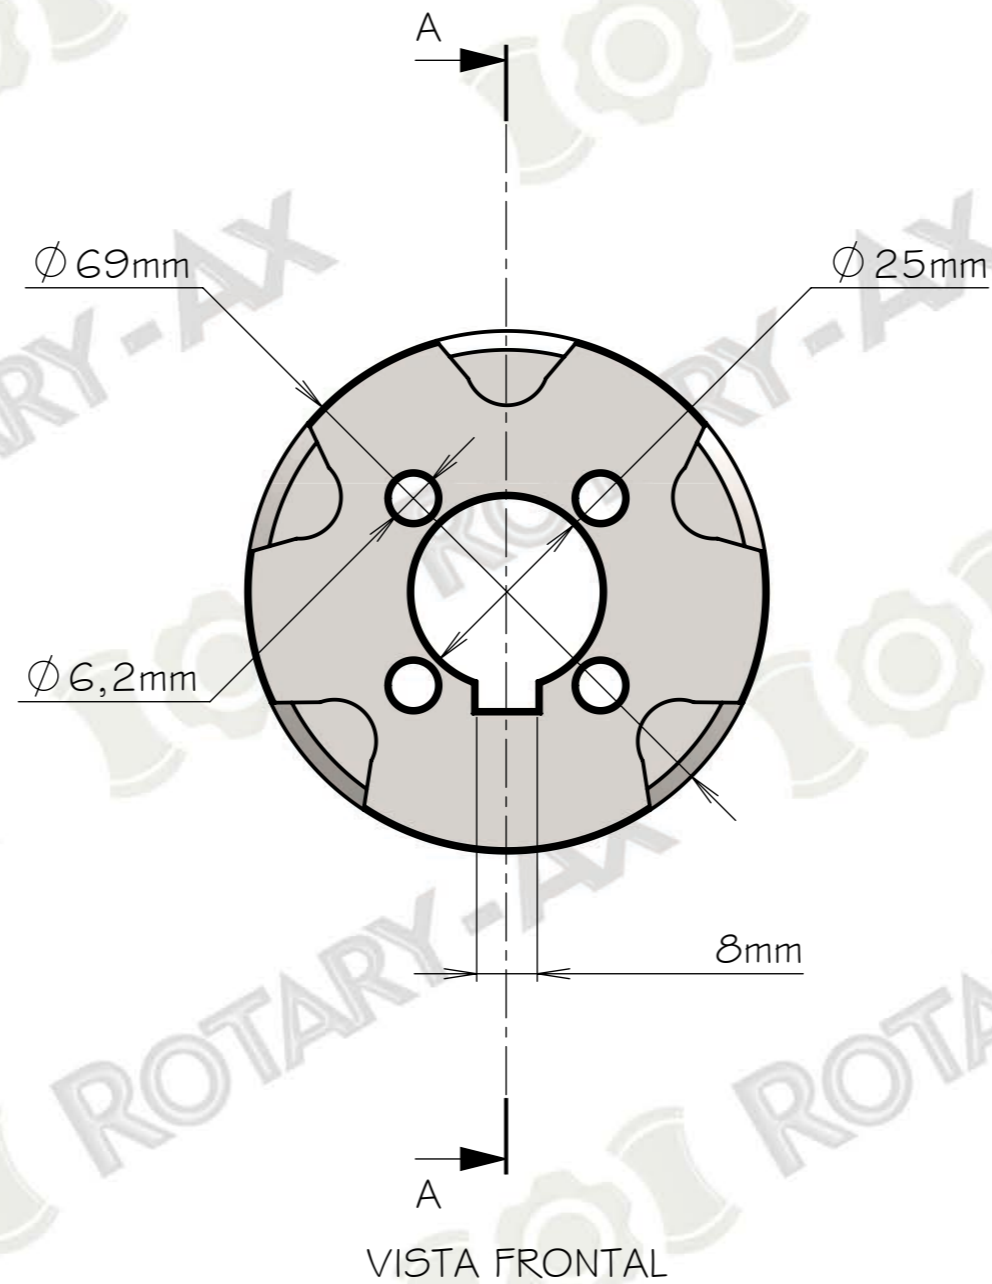

PERSPECTIVA

COROA ALTERNADA DE TRACÇÃO 11 DENTES

ROTARY-AX