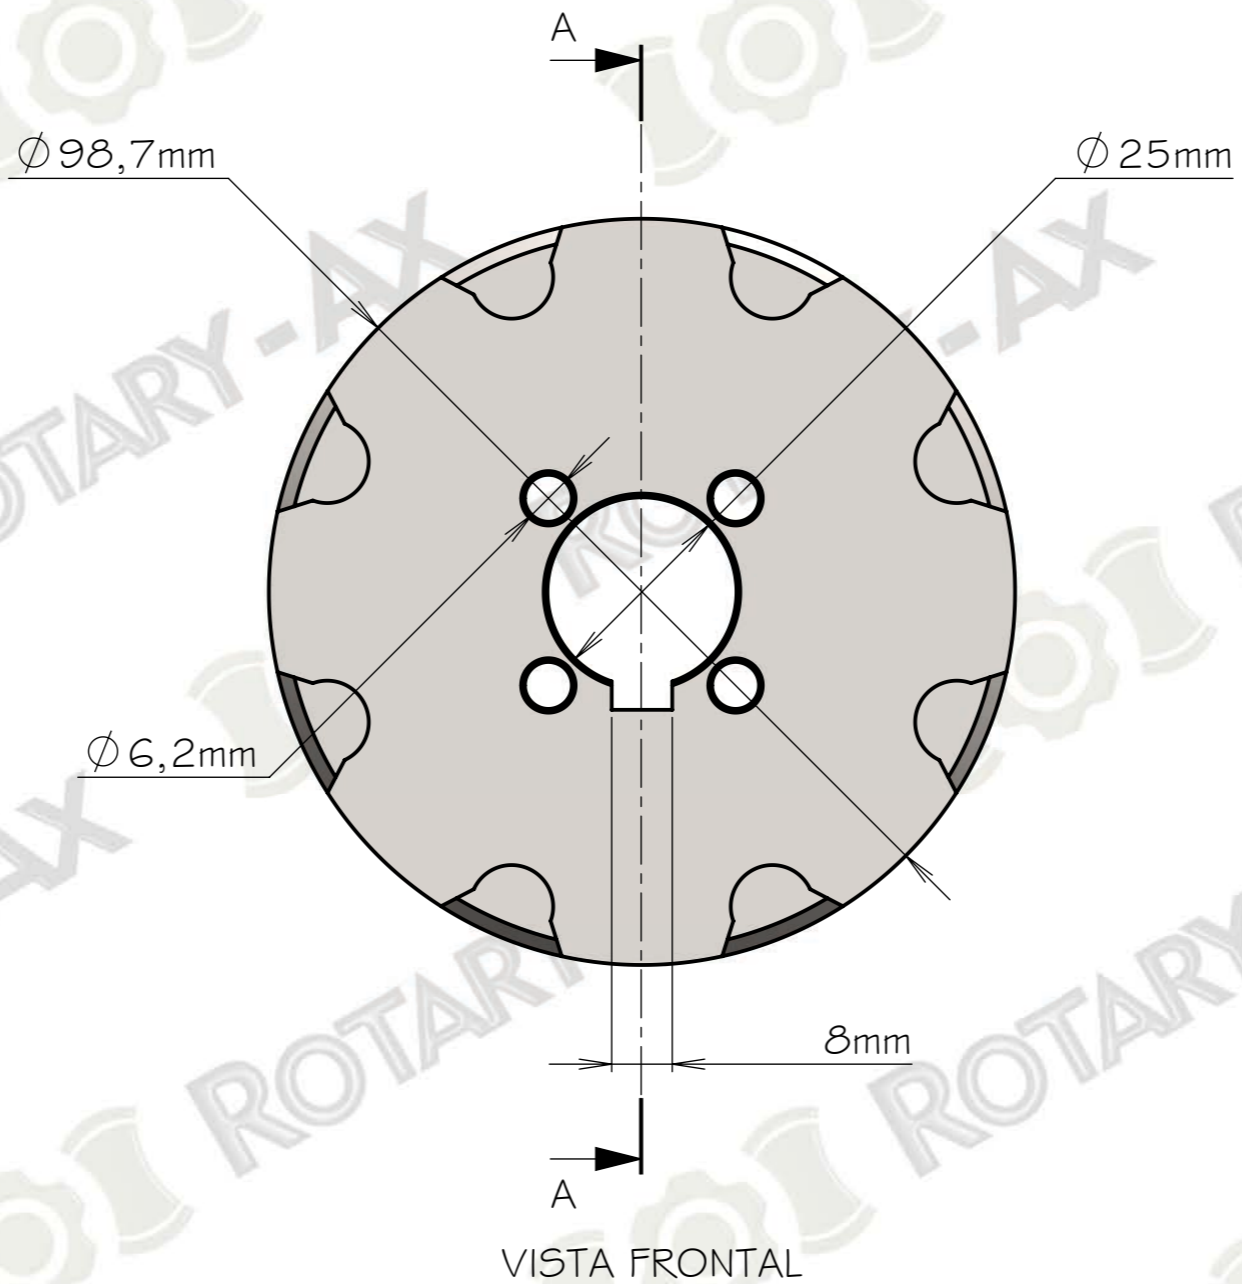

PERSPECTIVA

COROA ALTERNADA DE TRACÇÃO 16 DENTES

ROTARY-AX