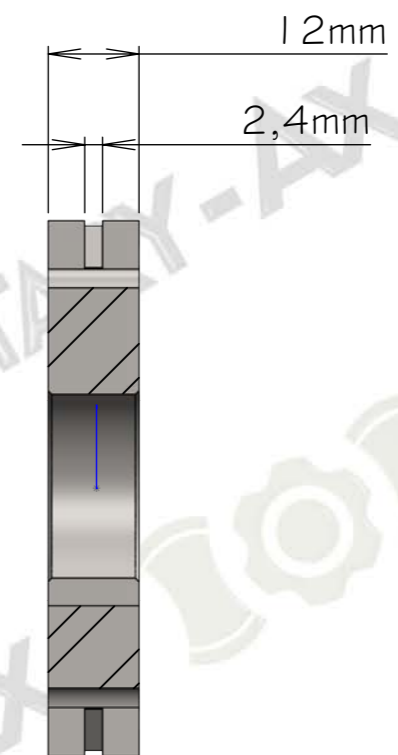

PERSPECTIVA

VISTA FRONTAL

SEÇÃO A-A

COROA 12 DENTES PARA HARVESTER

**ROTARY-AX**