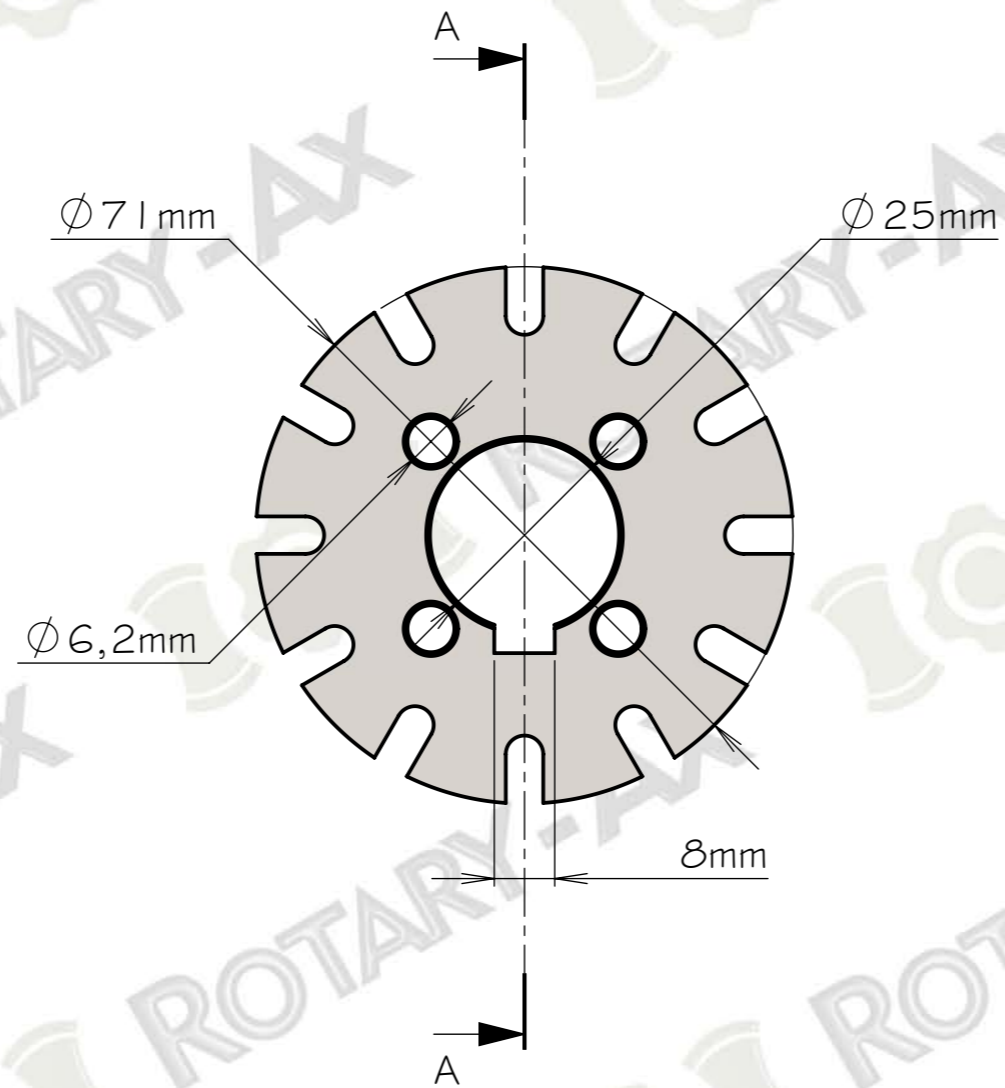

PERSPECTIVA

VISTA FRONTAL

SEÇÃO A-A

COROA 12 DENTES PARA HARVESTER

**ROTARY-AX**