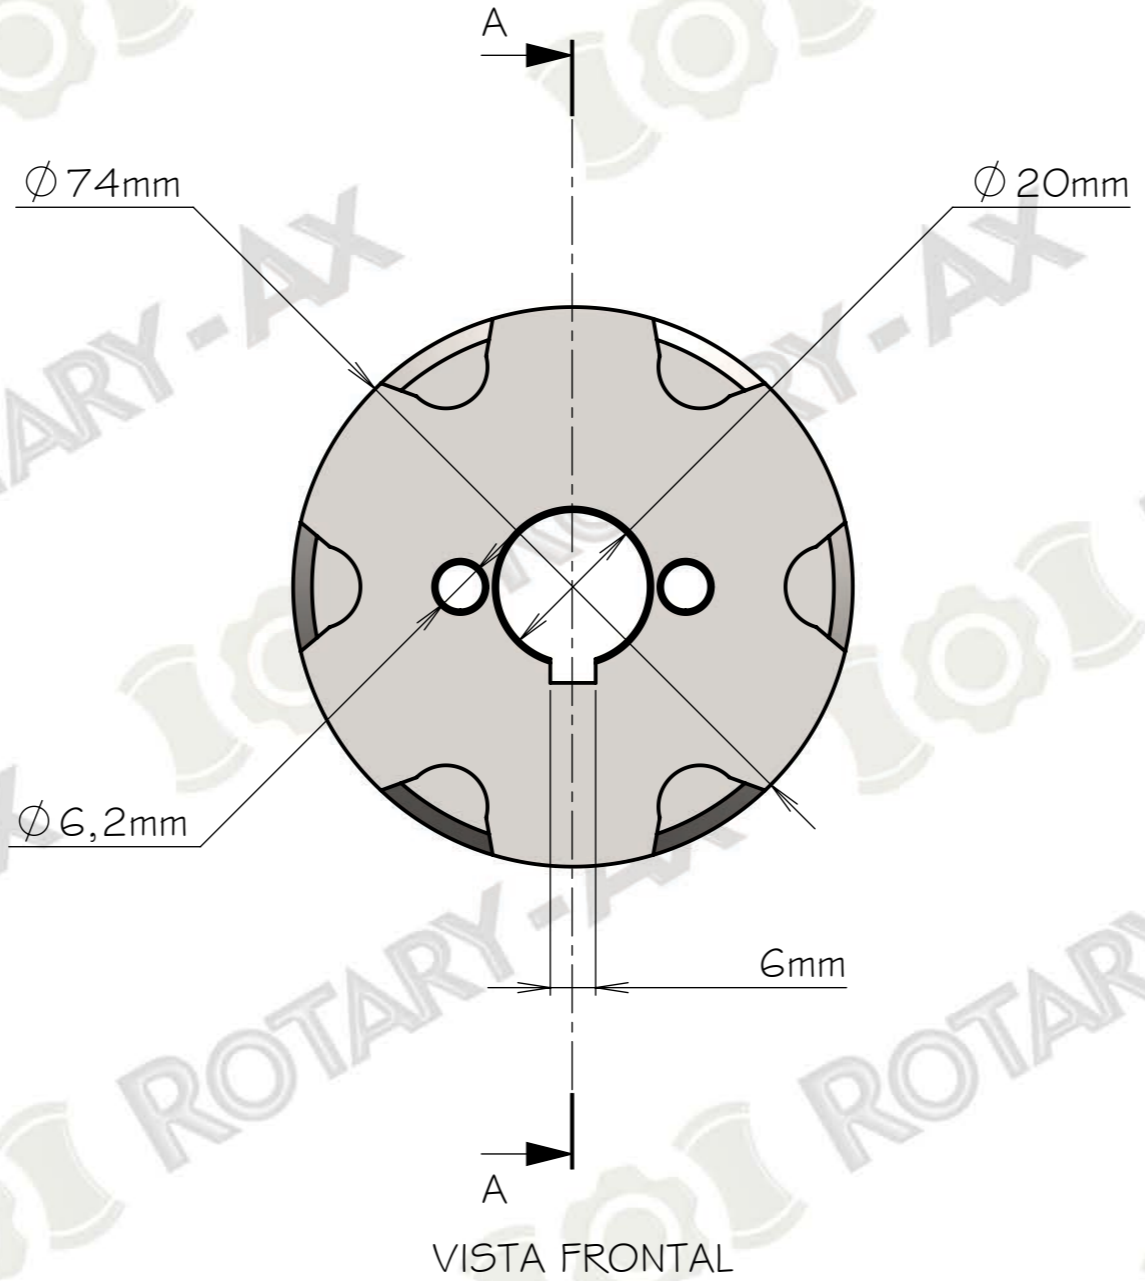

PERSPECTIVA

COROA ALTERNADA DE TRACÇÃO 12 DENTES

ROTARY-AX